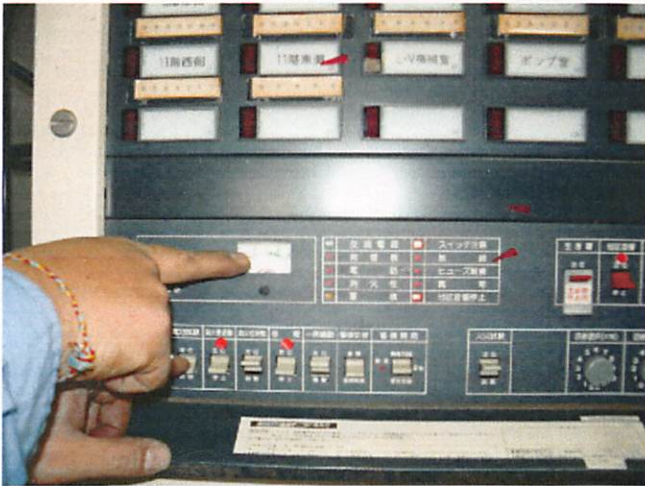

消火ホース  
新品資材

各表示シール  
新品資材

11階  
屋内消火栓及び  
連結送水管消火  
ホース取替場所

11階  
屋内消火栓及び  
連結送水管消火  
ホース取替前

11階  
屋内消火栓及び  
連結送水管消火  
ホース取替後

11階  
屋内消火栓及び  
連結送水管消火  
ホース取替後  
他10階～地下1階  
取替完了致しました。

11階東放水口表示  
設置後①

11階東放水口表示  
設置後②

消火用地下水槽  
給水用ボールタップ  
取替後  
給水及び止水確認  
良好です。

自動火災報知設備  
及び誘導灯新品資材

受信機予備電池  
取替前

受信機予備電池  
取替前  
上:新品  
下:撤去品

受信機予備電池  
取替後

受信機予備電池  
取替後  
切替試験良好です。

11階西発信機  
取替場所

11階西発信機  
取替前