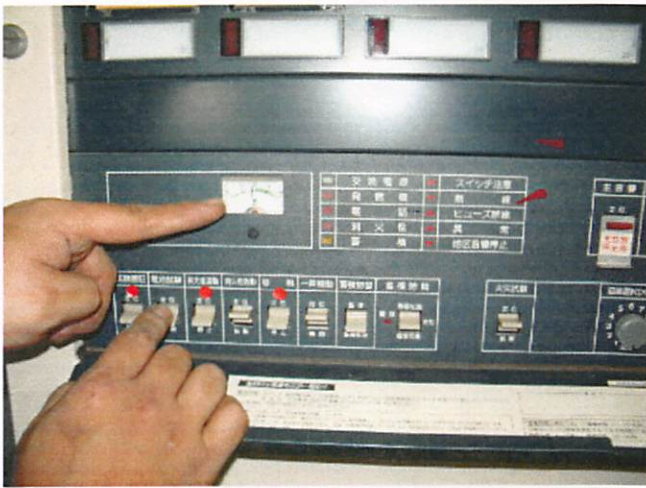

消火ホース  
新品資材

各表示シール  
新品資材

11階  
屋内消火栓及び  
連結送水管消火  
ホース取替場所

11階  
屋内消火栓及び  
連結送水管消火  
ホース取替前

11階  
屋内消火栓及び  
連結送水管消火  
ホース取替後

11階  
屋内消火栓及び  
連結送水管消火  
ホース取替後  
他10階～地下1階  
取替完了致しました。

11階東放水口表示  
設置後①

11階東放水口表示  
設置後②

消火用地下水槽  
給水用ボールタップ  
取替後  
給水及び止水確認  
良好です。

自動火災報知設備  
及び誘導灯新品資材

受信機予備電池  
取替前

受信機予備電池  
取替前  
上:新品  
下:撤去品

受信機予備電池  
取替後

受信機予備電池  
取替後  
切替試験良好です。

11階西発信機  
取替場所

11階西発信機  
取替前