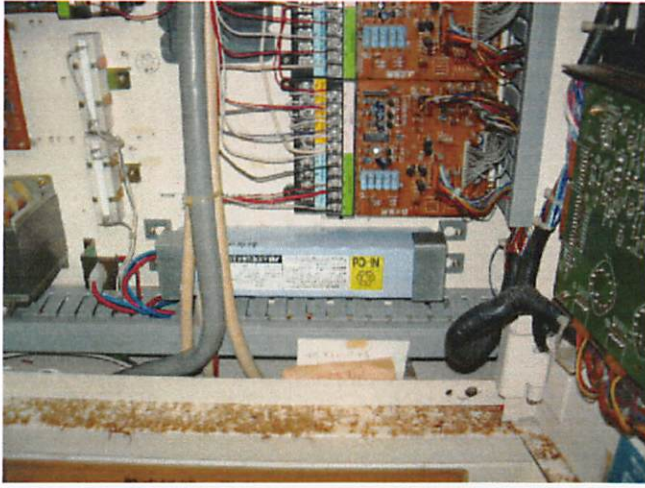

消火ホース  
新品資材

各表示シール  
新品資材

11階  
屋内消火栓及び  
連結送水管消火  
ホース取替場所

11階  
屋内消火栓及び  
連結送水管消火  
ホース取替前

11階  
屋内消火栓及び  
連結送水管消火  
ホース取替後

11階  
屋内消火栓及び  
連結送水管消火  
ホース取替後  
他10階～地下1階  
取替完了致しました。

11階東放水口表示  
設置後①

11階東放水口表示  
設置後②

消火用地下水槽  
給水用ボールタップ  
取替後  
給水及び止水確認  
良好です。

自動火災報知設備  
及び誘導灯新品資材

受信機予備電池  
取替前

受信機予備電池  
取替前  
上:新品  
下:撤去品

受信機予備電池  
取替後

受信機予備電池  
取替後  
切替試験良好です。

11階西発信機  
取替場所

11階西発信機  
取替前