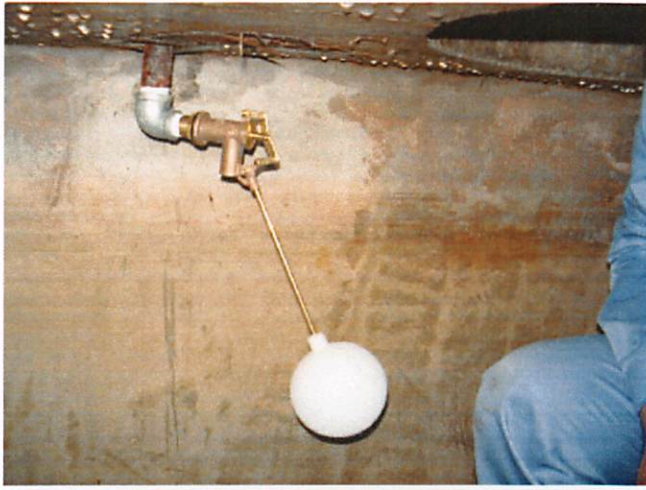

消火ホース  
新品資材

各表示シール  
新品資材

11階  
屋内消火栓及び  
連結送水管消火  
ホース取替場所

11階  
屋内消火栓及び  
連結送水管消火  
ホース取替前

11階  
屋内消火栓及び  
連結送水管消火  
ホース取替後

11階  
屋内消火栓及び  
連結送水管消火  
ホース取替後  
他10階～地下1階  
取替完了致しました。

11階東放水口表示  
設置後①

11階東放水口表示  
設置後②

消火用地下水槽  
給水用ボールタップ  
取替後  
給水及び止水確認  
良好です。

自動火災報知設備  
及び誘導灯新品資材

受信機予備電池  
取替前

受信機予備電池  
取替前  
上:新品  
下:撤去品

受信機予備電池  
取替後

受信機予備電池  
取替後  
切替試験良好です。

11階西発信機  
取替場所

11階西発信機  
取替前